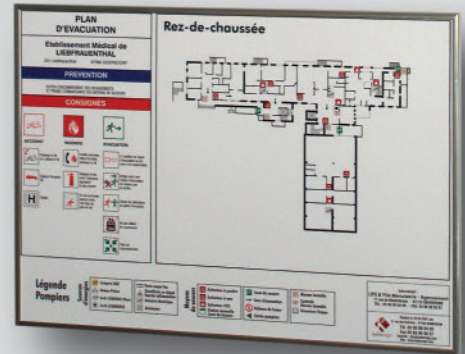

Communication graphique & visuelle

Signalétique Intérieure & Extérieure

Etablissement Médical de Liebfrauenthal TABLEAU DE LOCALISATION	
-1	Lingerie
0	Accueil - Admissions Facturation Cafétéria Toilettes Salle Polyvalente Lieu de Recueillement Direction Services Economiques Espace de Kinésithérapie Assistante Sociale Administration Médicale Pharmacien Cellule Qualité
1	Unité de Soins Chambres 101 à 113 Chambres 114 à 125
2	Unité de Soins Chambres 201 à 213 Chambres 214 à 223 Salon de Coiffure

TOTEM - DRAPEAU, BANNIÈRE - ENSEIGNE EN VERSION BANDEAU, CAISSON, LETTRAGE INDIVIDUEL, LUMINEUSE OU NON LUMINEUSE - PORTIQUE DIRECTIONNEL MODULABLE - PLANIMÈTRE - JALONNEMENT DE COMMERCE, ZONE INDUSTRIELLE - PLAQUE DE PORTE - CHEVALET D'ACCUEIL, DE BUREAU - PANNEAU DE CIRCULATION, D'ORIENTATION, DE LOCALISATION - PANNEAU DIRECTIONNEL (MURAL, SUSPENDU, EN DRAPEAU) - PANNEAU D'IDENTIFICATION, PICTOGRAMME - PANNEAU D'ÉTAGE - PANNEAU D'INFORMATION, D'AFFICHAGE STATIQUE, DYNAMIQUE - CONSIGNE DE SÉCURITÉ ET D'ÉVACUATION - PLAN D'INTERVENTION - BORNE D'INFORMATION - VITRINE CAISSON D'AFFICHAGE - PANNEAU DE CHANTIER - PUPITRE DE LECTURE - STRUCTURE POUR TOILE TENDUE - PANNEAU DE SIGNALISATION EN AGGLOMÉRATION - BALISAGE DE SENTIERS - PLAQUE DE COMMÉMORATION - HABILLAGE PUBLICITAIRE DE VÉHICULE - DÉCORATION DE VITRINE - PANNEAU PUBLICITAIRE - TOILE ÉVÈNEMENTIELLE ...