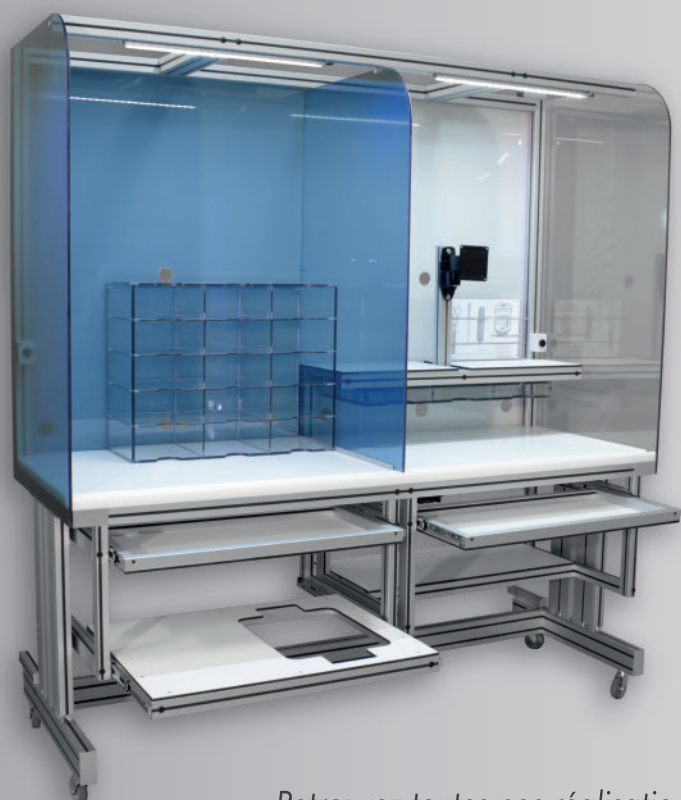

Mobilier Technique

Poste de travail, établi & servante

Kellersign conçoit et réalise toutes sorte de mobilier technique entièrement personnalisable pour s'adapter à votre espace de travail.

Retrouvez toutes nos réalisations sur notre site: www.kellersign.com