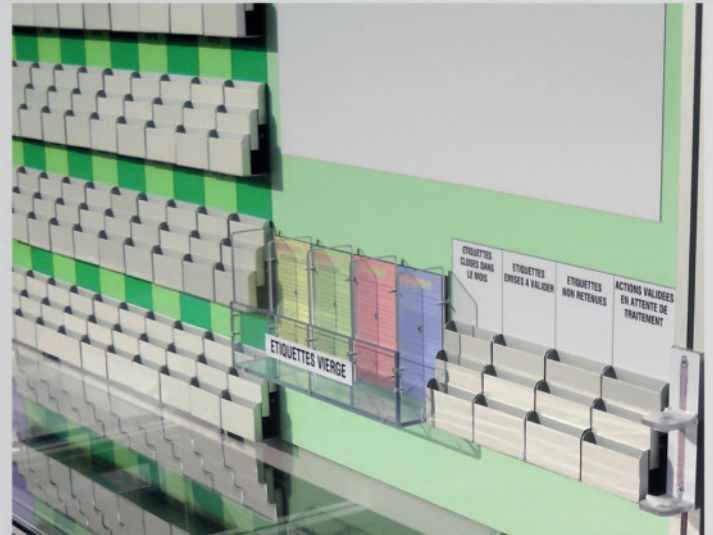

Mobilier Technique

Support et management visuel

kellersign

Retrouvez toutes nos réalisations sur notre site: www.kellersign.com

Pour toutes informations ou devis, contactez nous au 03.88.96.84.83 ou sur info@kellersign.com